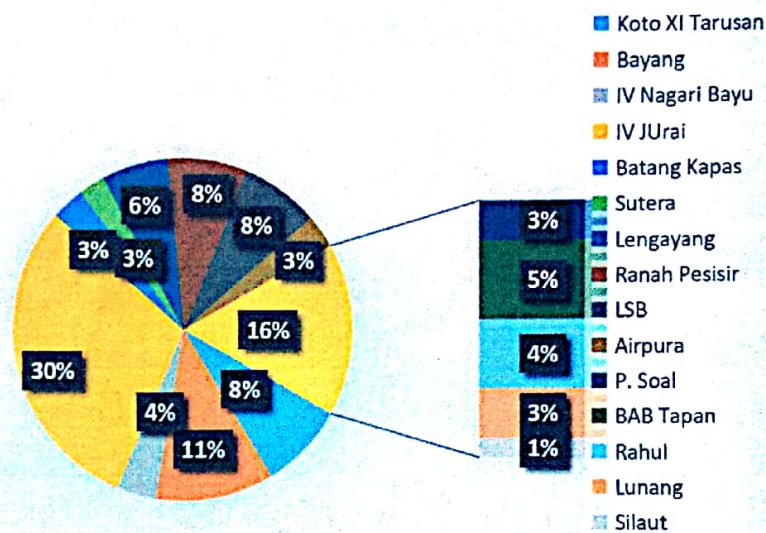

DISTRIBUSI PJU SE-KAB. PESSEL

KEPALA DINAS,

Ir. NUZIRWAN.N,MT

NIP. 19670826 199803 1 001