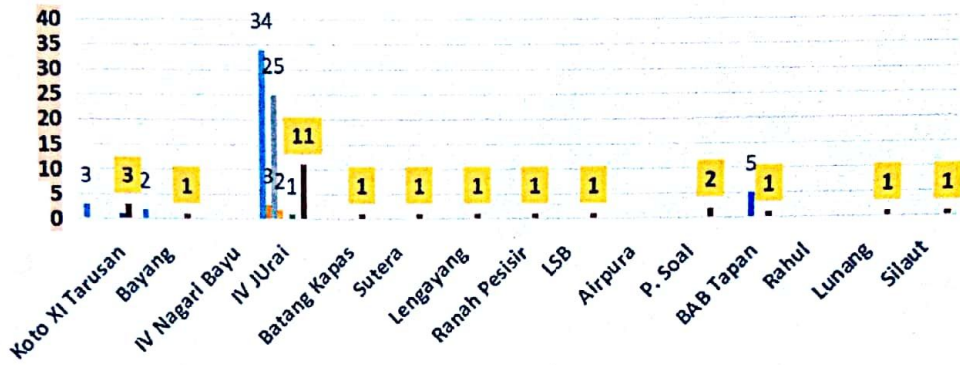

## SAPRAS PENUNJANG LAINNYA

- RPPJ
- GUADREIL
- ROAD BARRIEF
- PJU SOLAR CELL
- WARNING LIGHT
- JEMBATAN PENYEBERANGAN
- DERMAGA
- HALTE

KEPALA DINAS,

**Ir. NUZIRWAN.N.MT**

NIP. 19670826 199803 1 001